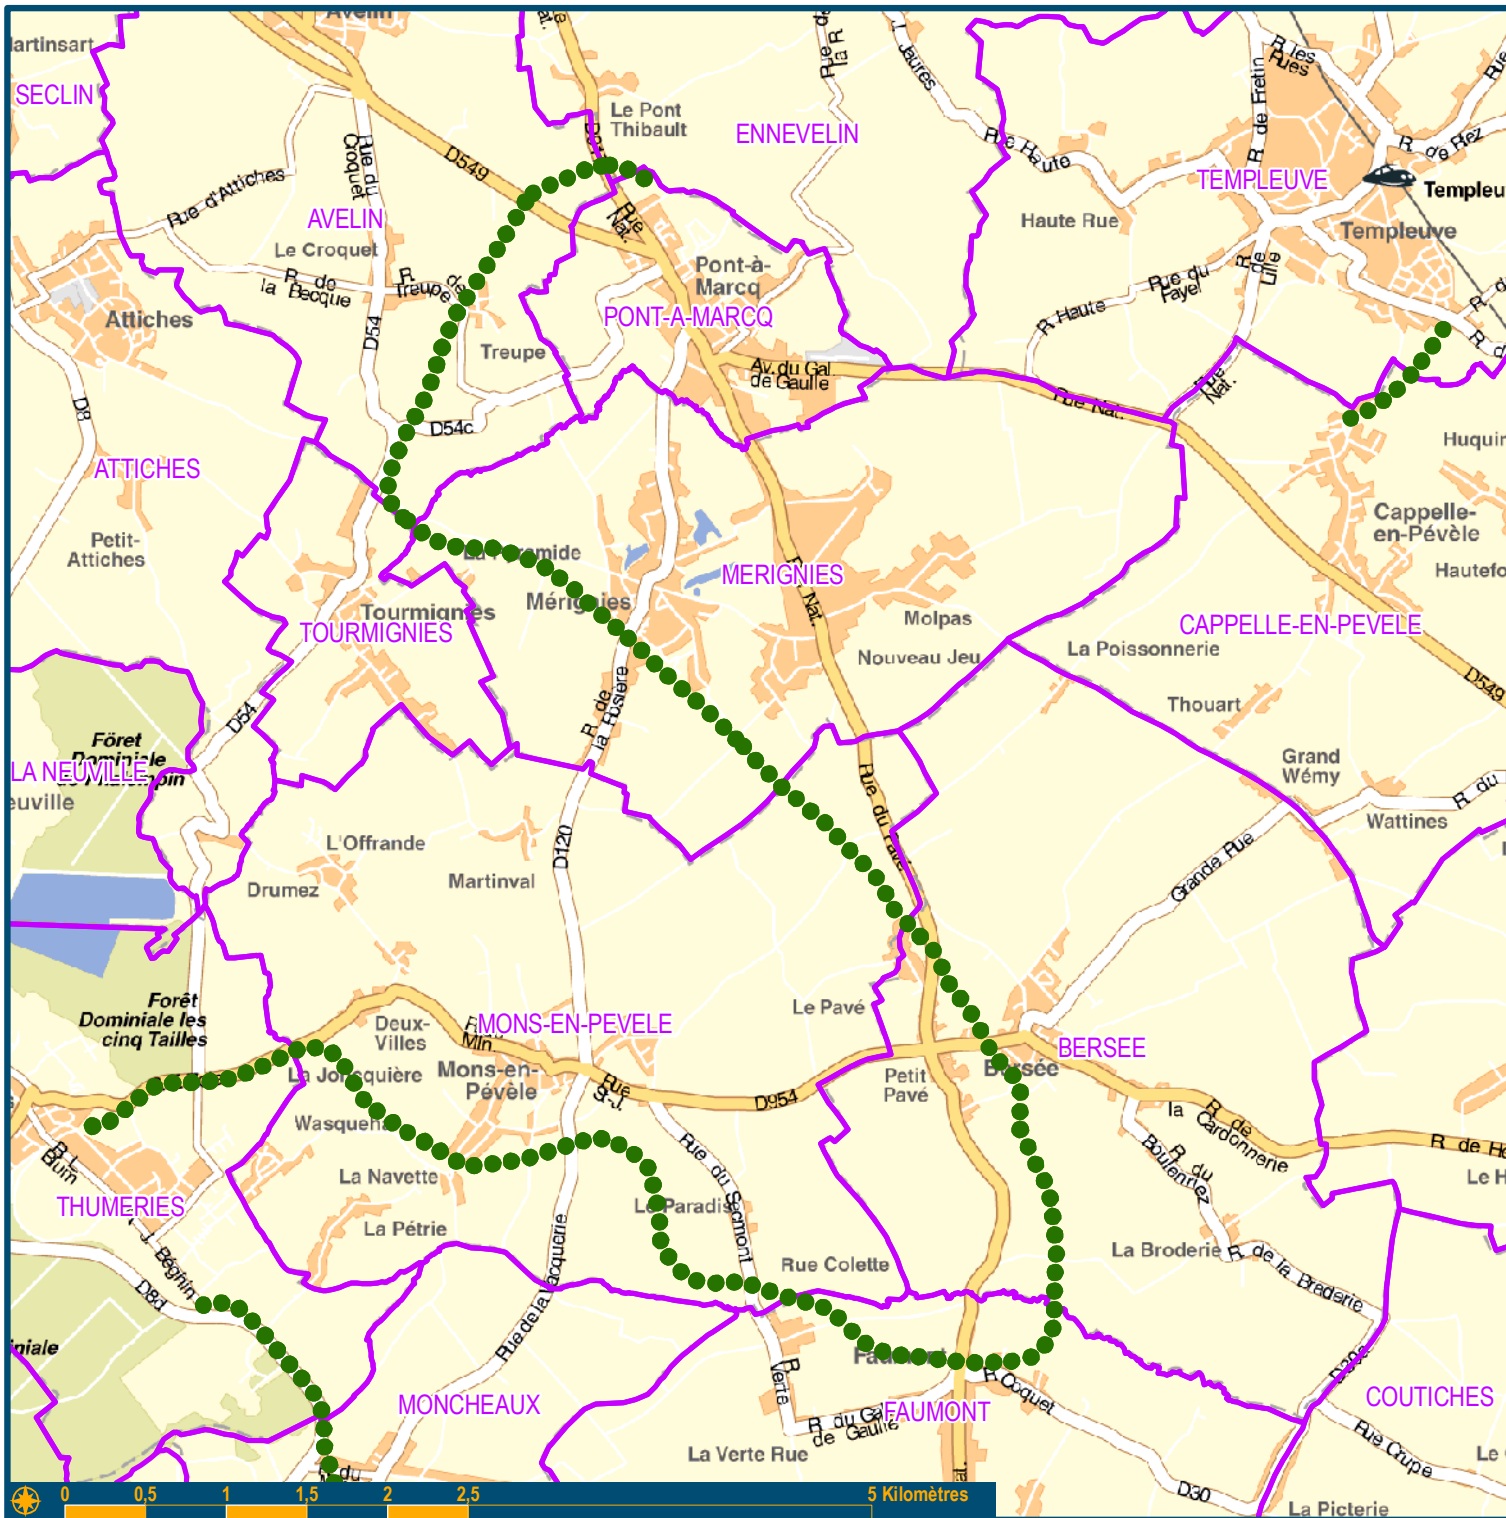

# Voie verte de la Pévèle

## Légende

- Voie verte
- Communes

## Localisation

Echelle approximative : 1/2 500 000°